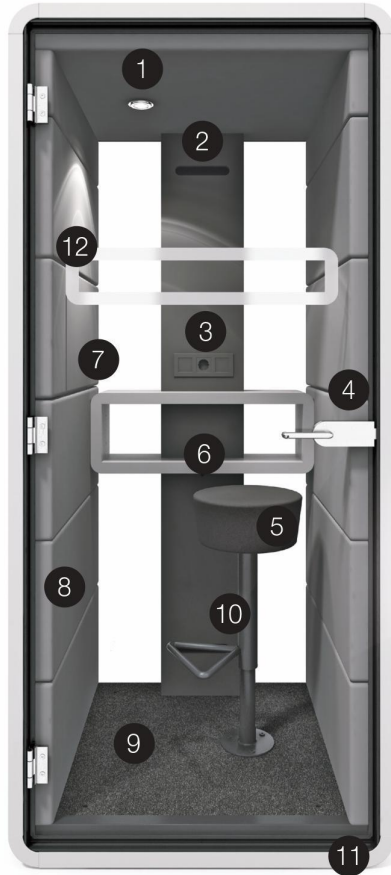

Telefoneren op kantoor
prettiger dan ooit!

Technische kenmerken

- 1 Led verlichting boven het opklapbare werkblad
- 2 Ventilatiesysteem geactiveerd door aanwezigheidssensor
- 3 Stroommodule (Stroom + USB)
- 4 Gehard akoestisch glas met deurklink
- 5 Glazen achterwand met een stijlvol middenkolom
- 6 Ergonomische legplank
- 7 Opklapbaar werkblad
- 8 Akoestische wanden
- 9 Tapijt
- 10 Optioneel - een comfortabele en ergonomische stahulp bevestigd aan de vloer
- 11 Stelvoeten
- 12 Markering op de deur

- +  Compacte hoogte, 2200mm
-  Uitstekende geluidsabsorptie
-  Sterke constructie

Afmetingen (mm)

B: 1000 D: 900 H: 2200

Kleuren

Afwerking buitenkant

ABB

AGC

Middenkolom